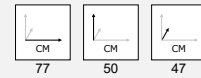

### Garage i træ

Stor flot solid garage i træ med mange fine detaljer: bil-elevator, rampe, benzin stander og værksted.

Leveres delvist samlet og uden biler.

**523005**

1 stk..... 1.398,-

**NYHEDER**